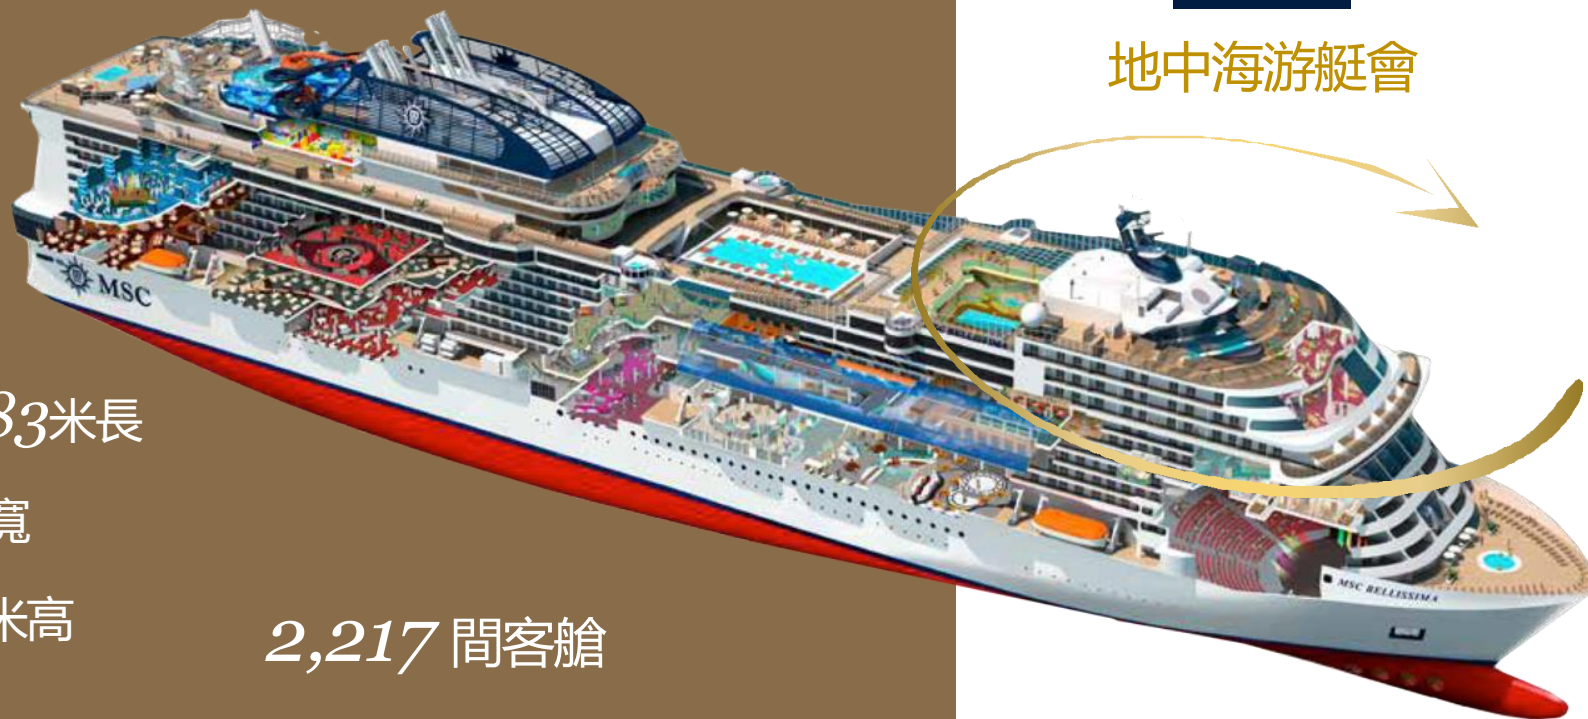

MSC地中海榮耀號概覽

總註冊噸位 17.2萬噸

載客量 5,655人

地中海游艇會

315.83米長

43米寬

75.5米高

2,217 間客艙

海景露臺房占比70%

總面積：45萬平方米
公共區域面積：3.3萬平方米
甲板：19層
下水年份：2019年
總計餐席：4100席
餐飲體驗：32間
人均公攤面積：79平方米